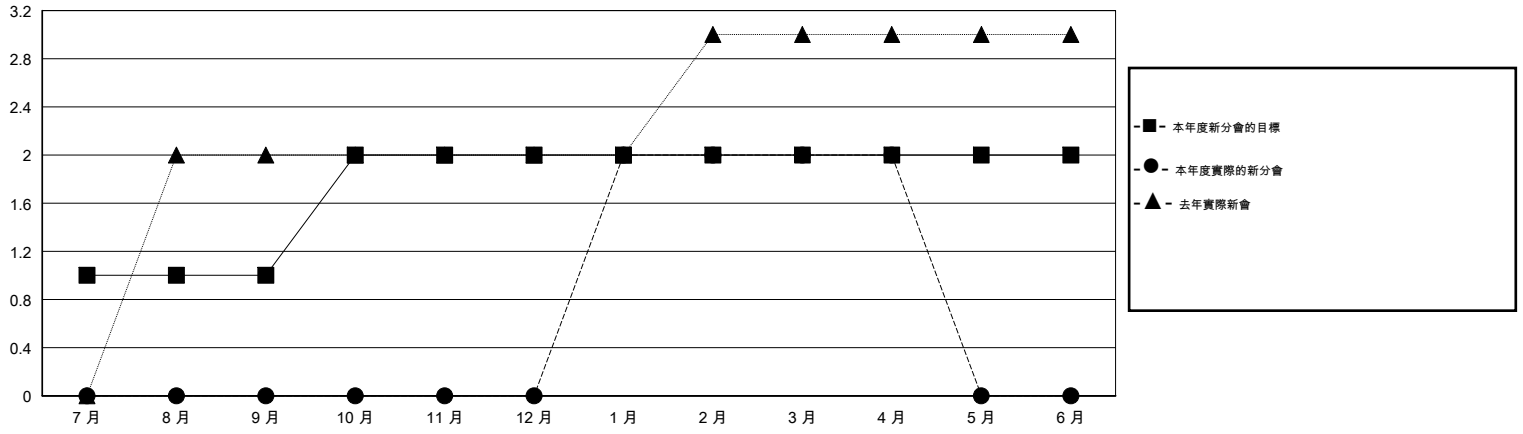

# MONTHLY MEMBERSHIP PROGRESS REPORT

District 300A3

Results as of: 4/30/2014

GMT: PEI-JEN CHEN

地點 REP OF CHINA

GMT憲章區 5

分會				
成果 2013-2014				
季	新分會目標	實際新會	實際取消的分會	實際淨增/減
7月/8月/9月	1	0	0	0
10月/11月/12月	1	0	0	0
1月/2月/3月	0	2	0	2
4月/5月/6月	0	0	0	0

位會員@每位須繳				
成果 2013-2014				
季	新會員目標	實際添加會員總數	實際退會會員	實際淨增/減
7月/8月/9月	90	235	5	230
10月/11月/12月	10	18	197	-179
1月/2月/3月	60	132	0	132
4月/5月/6月	-40	6	5	1

目標與實際新會累積

目標和實際會員累積

已取消的分會: 0

51 CLUBS OF 62 增添1位或以上的新會員