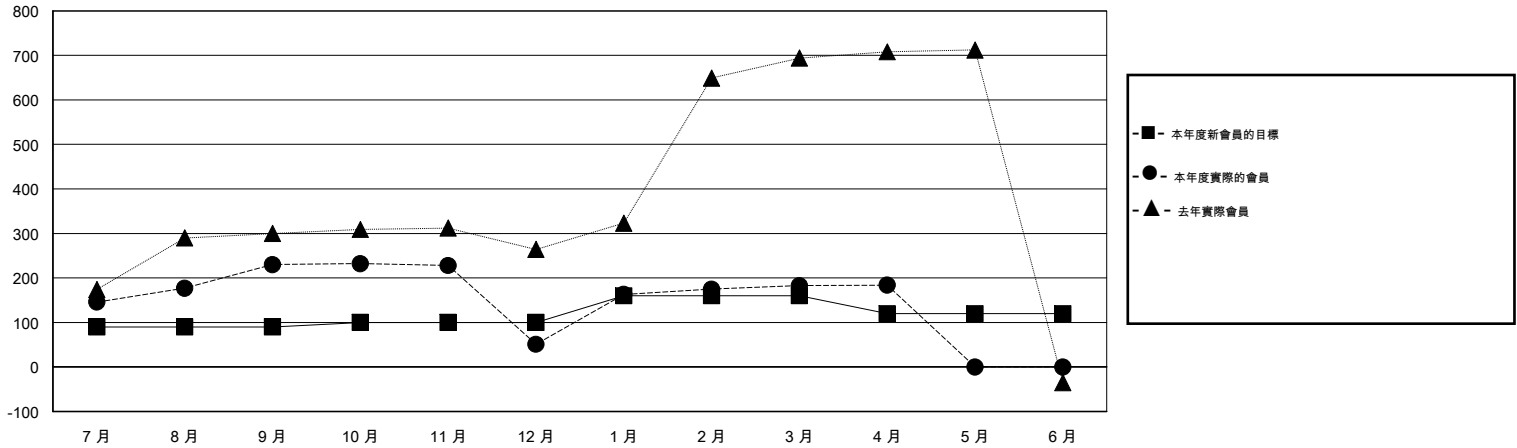

# MONTHLY MEMBERSHIP PROGRESS REPORT

District 300A3

Results as of: 4/30/2014

GMT: PEI-JEN CHEN

地點 REP OF CHINA

GMT憲章區 5

分會				
成果 2013-2014				
季	新分會目標	實際新會	實際取消的分會	實際淨增/減
7月/8月/9月	1	0	0	0
10月/11月/12月	1	0	0	0
1月/2月/3月	0	2	0	2
4月/5月/6月	0	0	0	0

位會員@每位須繳				
成果 2013-2014				
季	新會員目標	實際添加會員總數	實際退會會員	實際淨增/減
7月/8月/9月	90	235	5	230
10月/11月/12月	10	18	197	-179
1月/2月/3月	60	132	0	132
4月/5月/6月	-40	6	5	1

目標與實際新會累積

目標和實際會員累積

已取消的分會: 0

51 CLUBS OF 62 增添1位或以上的新會員